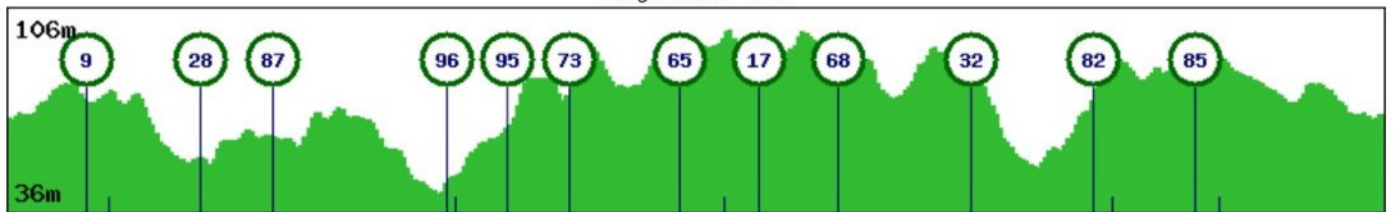

Fietsroute "Lierderholt Zuid" +/- 39 km

Waardering op "Fietsknoop" - Mooie route

Lierderholt > Start 2 km
Knooppuntenroute 35km

Hoogteprofiel

Hoogtemeters: 417m

Start	69	2.2 km	09	0.6 km	85	2.4 km	28	2.0 km	87	4.7 km	96	0.2 km	16
1.4 km	95	1.7 km	73	2.9 km	65	1.3 km	66	0.9 km	17	2.2 km	68	3.6 km	32
3.2 km	82	0.5 km	86	2.3 km	85	0.6 km	09	2.2 km	69	Totaal 35.0 km			