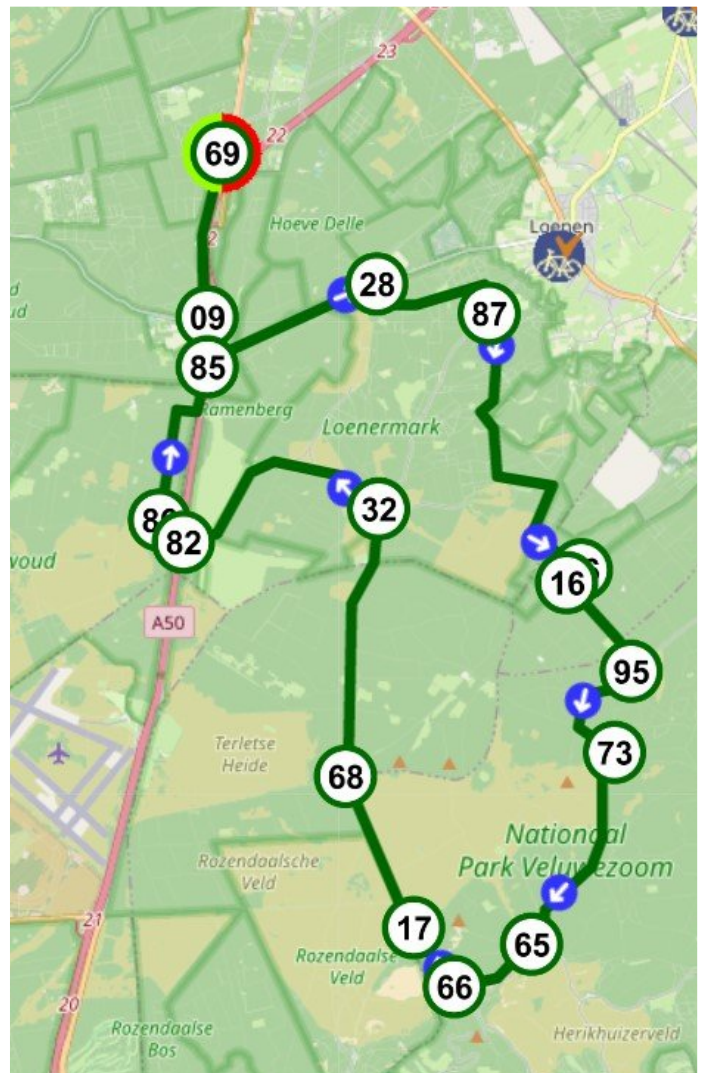

Fietsroute "Lierderholt Zuid" +/- 39 km

Waardering op "Fietsknoop" - Mooie route

Lierderholt > Start 2 km
Knooppuntenroute 35km

Hoogteprofiel

Hoogtemeters: 417m

Start	69	2.2 km	09	0.6 km	85	2.4 km	28	2.0 km	87	4.7 km	96	0.2 km	16
1.4 km	95	1.7 km	73	2.9 km	65	1.3 km	66	0.9 km	17	2.2 km	68	3.6 km	32
3.2 km	82	0.5 km	86	2.3 km	85	0.6 km	09	2.2 km	69	Totaal 35.0 km			